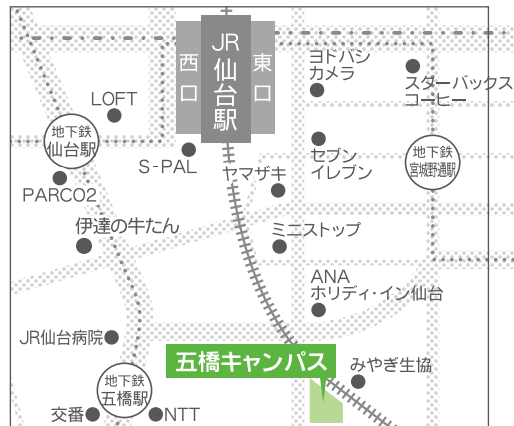

Itsutsubashi Campus

五橋キャンパス

ビジネスキャリア学科 / 看護学科 / こども学科

7/14 sat. 7/28 sat.

10:00~13:30 予約申込不要・入退場自由

〒984-0022 宮城県仙台市若林区五橋3-5-75

JR仙台駅から徒歩10分 / 地下鉄(南北線)五橋駅から徒歩5分

7/14 sat.

ビジネスキャリア学科

- 【学科企画】Seiyoの就職サポートって?
 【模擬講義①】コンピュータを使って医療費の計算をしてみよう
 【模擬講義②】「マーケティング」とは何か?

看護学科

- 【ミニ体験①】赤ちゃんはお風呂が大好き
 【ミニ体験②】高齢者疑似体験～年をとるってどういこと?～
 【入試対策講座①】自己PRの考え方講座(予備校講師)
 【入試対策講座②】合格を勝ち取る入試の受け方

こども学科

- 【模擬講義①(実技系)】遊びを楽しむ
 【模擬講義②(講義系)】新発見! 障がいの世界を見てみよう
 ~社会の福祉を考える~

オープン
キャンパス
同時開催!!

7/28 sat.

ビジネスキャリア学科

- 【学科企画】卒業生のお話を聞いてみよう!
 【模擬講義①】目指せ! マナーの達人 ~贈答編~
 【模擬講義②】なぜ今メンタルヘルスと運動なのか?

看護学科

- 【ミニ体験①】おうちで行う清潔ケア
 【ミニ体験②】あなたの自己表現度は?
 【入試対策講座①】志望動機の書き方講座(予備校講師)
 【入試対策講座②】先輩に聞く! 受験対策とキャンパスライフ

こども学科

- 【模擬講義①(実技系)】伝統遊びを体験してみよう!

- こども学科
 高大連携
 公開講座
- 13:00~14:00 保育入門「保育とは」
 - 14:10~15:00 保育入門「子どもの発達」
 - 15:10~16:00 保育入門「保育と表現」

①~③のいずれかを選択して受講することも可能です。
 ※内容は変更になる場合があります。

Time Schedule for Itsutsubashi Campus