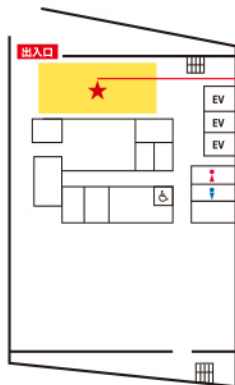

中央第2 キャンパス

スイーツフェア ~Sweet Temptations~

1F