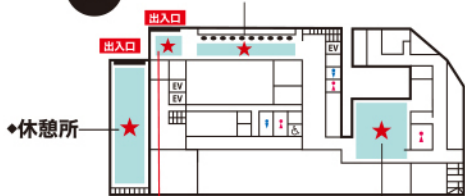

- ◆フライドポテト
- ◆インドカレー
- ◆特製餃子

地上1階
【屋外】

- ◆ジュース ◆スイーツワッフル
- ◆スティックフルーツ ◆焼き鳥
- ◆きゅうりの一本漬け

1F

◆抽選券発売所
(10:00～12:00)
1枚100円

- ◆看護学科: 展示発表会
インスタ映えスポット
- ◆リハビリ学科: 理学療法に関する催事
- ◆歯科衛生学科: 歯科体験ブース
- ◆若林区保健所: 「若者に対する性感染症
予防キャンペーン」

2F

- ◆こども学科:
あそび場 広場
こどもの遊び体験
スタンプラリー(景品あり)

3～7Fは
お休みです

8F

- ◆看護学科: 血圧測定
高齢者体験
妊婦体験

- ◆育児支援教室 わかばのもり
: 手洗い体験・手形・交流など
- ◆荒町子まもりプロジェクト

中央 キャンパス

縁日フェア