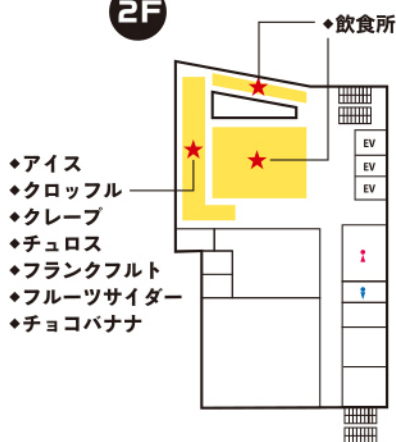

2F

- ◆こども学科:
あそび場 広場
こどもの遊び体験
スタンプラリー(景品あり)

3～7Fは
お休みです

8F

- ◆看護学科: 血圧測定
高齢者体験
妊婦体験

- ◆育児支援教室 わかばのもり
: 手洗い体験・手形・交流など
- ◆荒町子まもりプロジェクト

中央 キャンパス

縁日フェア

～過ぎ去りし真夏の余韻～

1F

2F

- ◆千本びき
- ◆射的・輪投げ 他
- ◆肉の串焼き
- ◆焼きそば
- ◆わたあめ
- ◆ポップコーン

3F

4F

- ◆リハビリ学科: ストラックアウト
- ◆歯科衛生学科: 歯科体験ブース

!
5～8Fは
お休みです

中央第2 キャンパス

スイーツフェア ~Sweet Temptations~

1F

◆抽選券発売所
(10:00~12:00)
1枚100円

2F

3F

! 5~7Fは
お休みです

4F