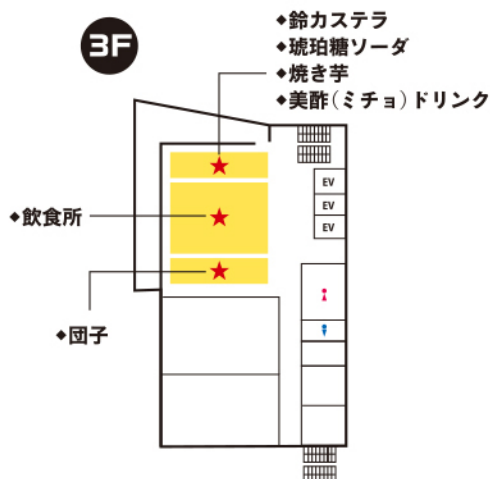

2F

- ◆こども学科:
あそび場 広場
こどもの遊び体験
スタンプラリー(景品あり)

3～7Fは
お休みです

8F

- ◆看護学科: 血圧測定
高齢者体験
妊婦体験

- ◆育児支援教室 わかばのもり
: 手洗い体験・手形・交流など
- ◆荒町子まもりプロジェクト

中央 キャンパス

縁日フェア

～過ぎ去りし真夏の余韻～

1F

2F

- ◆千本びき
- ◆射的・輪投げ 他
- ◆肉の串焼き
- ◆焼きそば
- ◆わたあめ
- ◆ポップコーン

3F

4F

- ◆リハビリ学科: ストラックアウト
- ◆歯科衛生学科: 歯科体験ブース

!
5～8Fは
お休みです

中央第2 キャンパス

スイーツフェア ~Sweet Temptations~

1F

◆抽選券発売所
(10:00~12:00)
1枚100円

2F

3F

! 5~7Fは
お休みです

4F