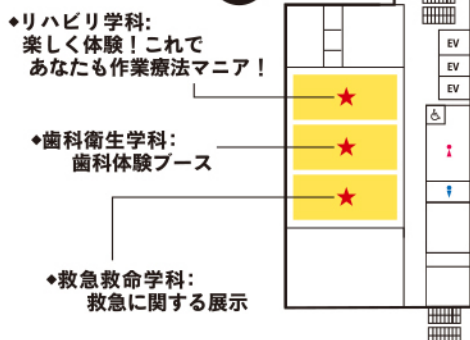

2F

- ◆こども学科:
あそび場 広場
こどもの遊び体験
スタンプラリー(景品あり)

3～7Fは
お休みです

8F

- ◆看護学科: 血圧測定
高齢者体験
妊婦体験

- ◆育児支援教室 わかばのもり
: 手洗い体験・手形・交流など
- ◆荒町子まもりプロジェクト

中央 キャンパス

縁日フェア

～過ぎ去りし真夏の余韻～

1F

2F

- ◆千本びき
- ◆射的・輪投げ 他
- ◆肉の串焼き
- ◆焼きそば
- ◆わたあめ
- ◆ポップコーン

3F

4F

- ◆リハビリ学科: ストラックアウト
- ◆歯科衛生学科: 歯科体験ブース

!
5～8Fは
お休みです

中央第2 キャンパス

スイーツフェア ~Sweet Temptations~

1F

◆抽選券発売所
(10:00~12:00)
1枚100円

2F

3F

! 5~7Fは
お休みです

4F