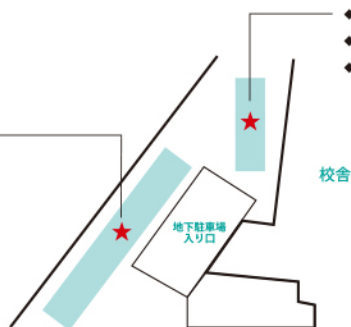

ステージイベント

- ・音楽ライブ(軽音サークル)
 - ・ダンスパフォーマンス
(ダンスサークル)
 - ・大抽選大会
 - ・自慢大会
- 他

各会場にて

- ・看護体験
- ・歯の健康チェック
- ・救急車内案内
- ・リハビリ体験

五橋 キャンパス

ワールドフェア

～世界の「おいしい」をあなたに～

- ◆おでん
- ◆スープ入り小籠包
- ◆ホットドック
- ◆ポテト
- ◆ハワイアンジュース
- ◆焼き菓子
- ◆羽付き餃子
- ◆ヤンニョムチキン
- ◆肉巻きおにぎり

- ◆フライドポテト
- ◆インドカレー
- ◆特製餃子

地上1階
【屋外】

- ◆ジュース ◆スイーツワッフル
- ◆スティックフルーツ ◆焼き鳥
- ◆きゅうりの一本漬け

1F

◆抽選券発売所
(10:00～12:00)
1枚100円

- ◆看護学科: 展示発表会
インスタ映えスポット
- ◆リハビリ学科: 理学療法に関する催事
- ◆歯科衛生学科: 歯科体験ブース
- ◆若林区保健所: 「若者に対する性感染症
予防キャンペーン」

2F

- ◆こども学科:
あそび場 広場
こどもの遊び体験
スタンプラリー(景品あり)

3～7Fは
お休みです

8F

- ◆看護学科: 血圧測定
高齢者体験
妊婦体験

- ◆育児支援教室 わかばのもり
: 手洗い体験・手形・交流など
- ◆荒町子まもりプロジェクト

中央 キャンパス

縁日フェア